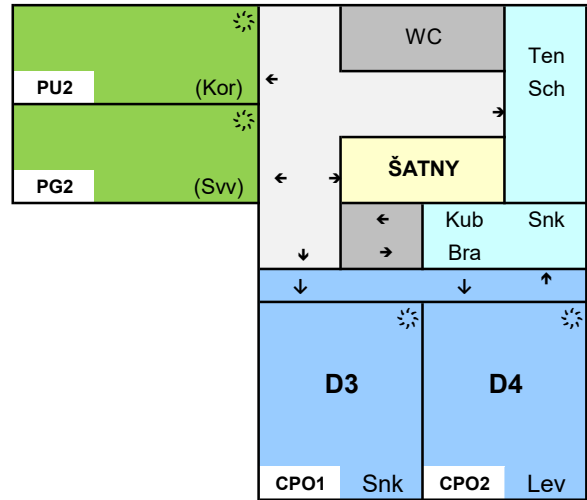

Umístění tříd 2024/2025

SPŠ Ústí nad Labem.
středisko Resslova

Hlavní budova

Umístění tříd 2024/2025

SPŠ Ústí nad Labem.
středisko Resslova

CEDOP

Přízemí

1. poschodí

Dílny

Přízemí

1. poschodí

 dataprojektor
 posílená wi-fi