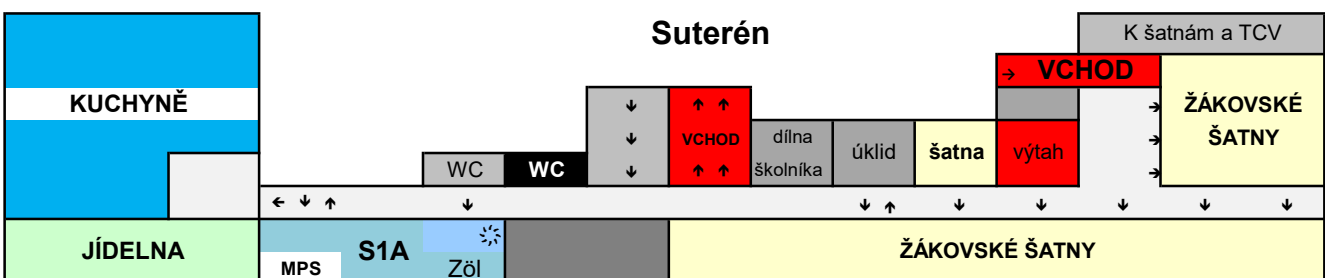

Umístění tříd 2024/2025

SPŠ Ústí nad Labem.
středisko Resslova

Hlavní budova

Umístění tříd 2024/2025

SPŠ Ústí nad Labem.
středisko Resslova

CEDOP

Přízemí

1. poschodí

Dílny

Přízemí

1. poschodí

 dataprojektor
 posílená wi-fi