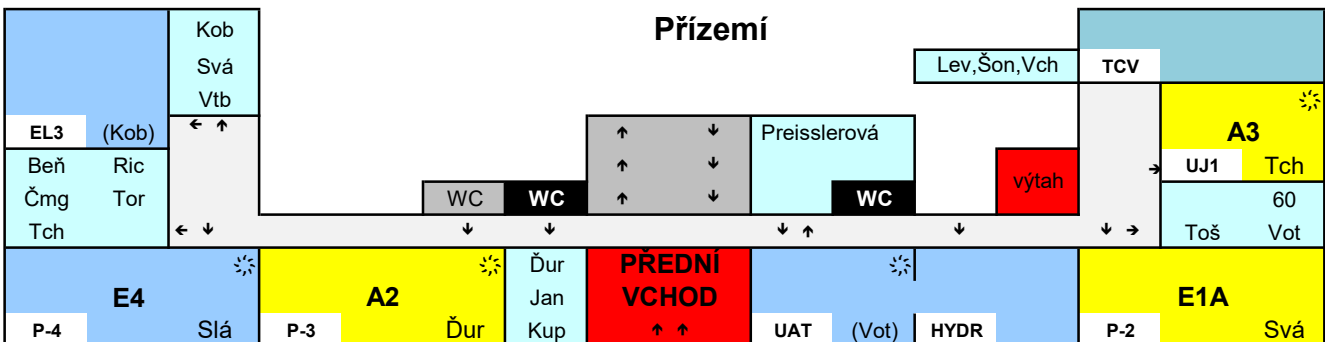

Umístění tříd 2024/2025

SPŠ Ústí nad Labem.
středisko Resslova

Hlavní budova

Umístění tříd 2024/2025

SPŠ Ústí nad Labem.
středisko Resslova

CEDOP

Přízemí

1. poschodí

Dílny

Přízemí

1. poschodí

 dataprojektor
 posílená wi-fi