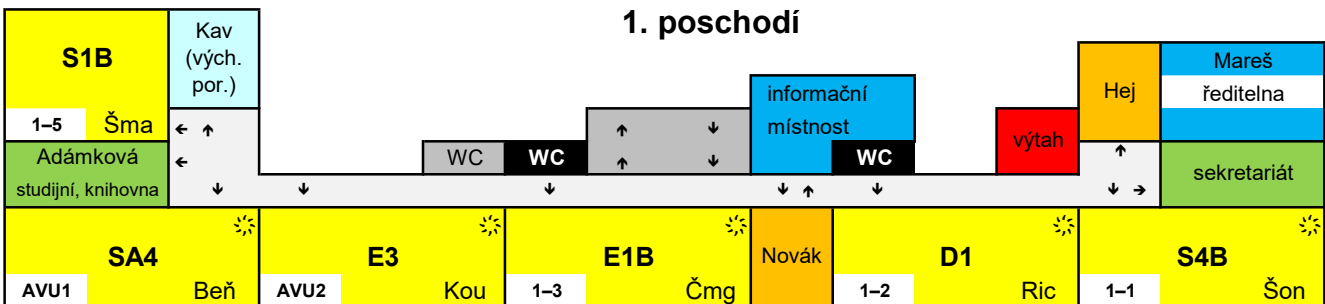

Umístění tříd 2024/2025

SPŠ Ústí nad Labem.
středisko Resslova

Hlavní budova

Umístění tříd 2024/2025

SPŠ Ústí nad Labem.
středisko Resslova

CEDOP

Přízemí

1. poschodí

Dílny

Přízemí

1. poschodí

 dataprojektor
 posílená wi-fi