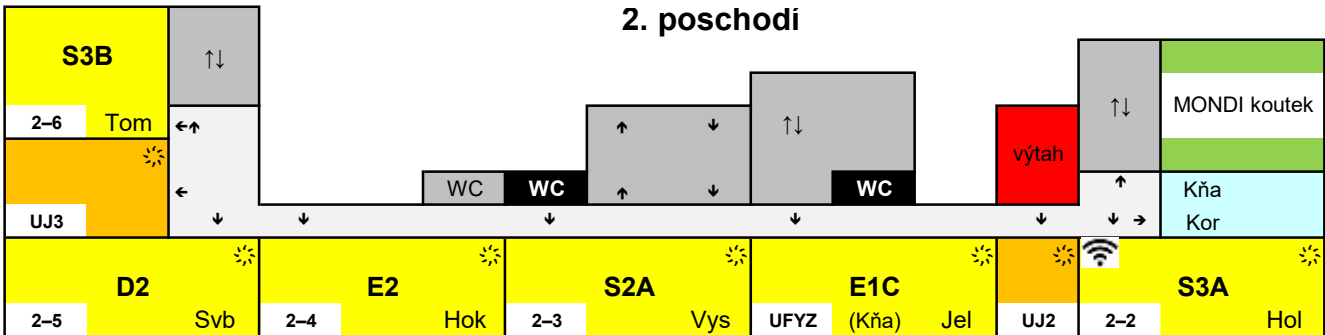

Umístění tříd 2024/2025

SPŠ Ústí nad Labem.
středisko Resslova

Hlavní budova

Umístění tříd 2024/2025

SPŠ Ústí nad Labem.
středisko Resslova

CEDOP

Přízemí

1. poschodí

Dílny

Přízemí

1. poschodí

 dataprojektor
 posílená wi-fi