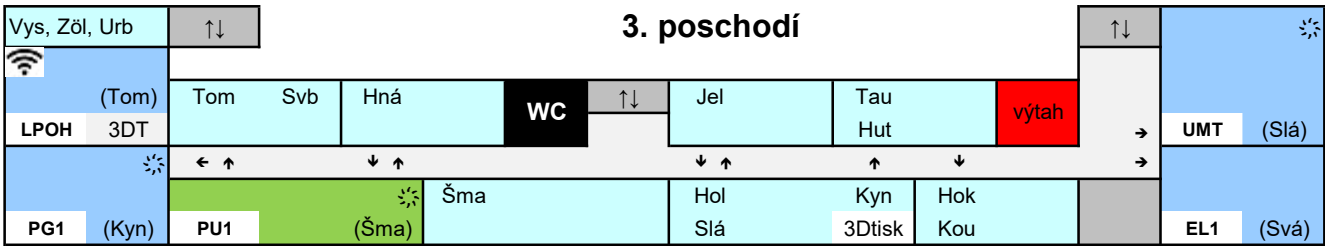

Umístění tříd 2024/2025

SPŠ Ústí nad Labem.
středisko Resslova

Hlavní budova

Umístění tříd 2024/2025

SPŠ Ústí nad Labem.
středisko Resslova

CEDOP

Přízemí

1. poschodí

Dílny

Přízemí

1. poschodí

 dataprojektor
 posílená wi-fi