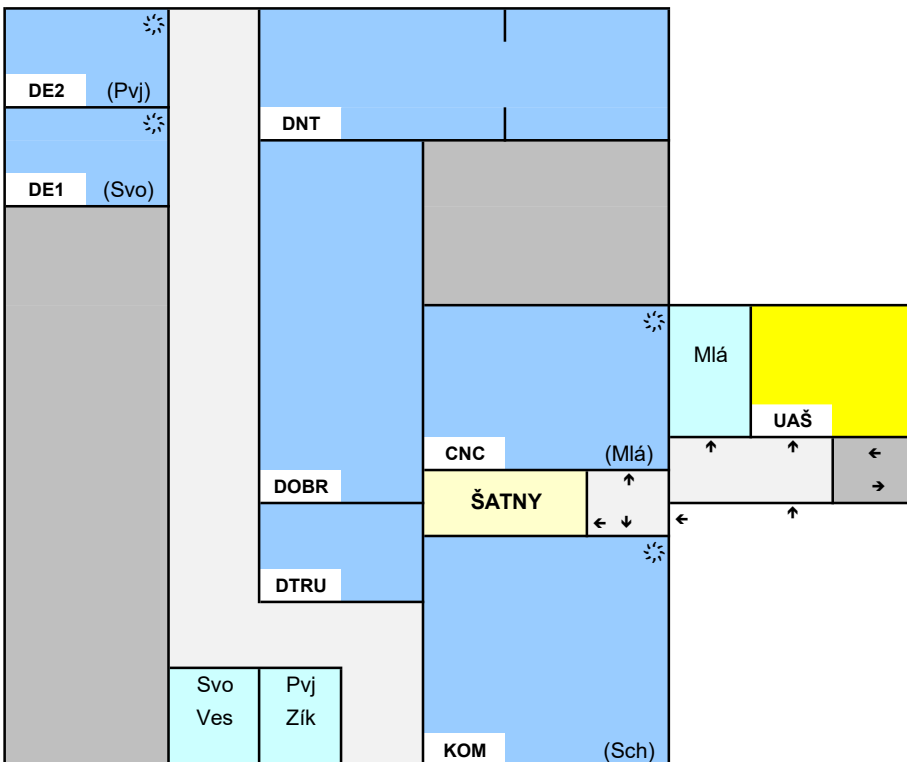

Umístění tříd 2024/2025

SPŠ Ústí nad Labem.
středisko Resslova

Hlavní budova

Umístění tříd 2024/2025

SPŠ Ústí nad Labem.
středisko Resslova

CEDOP

Přízemí

1. poschodí

Dílny

Přízemí

1. poschodí

 dataprojektor
 posílená wi-fi