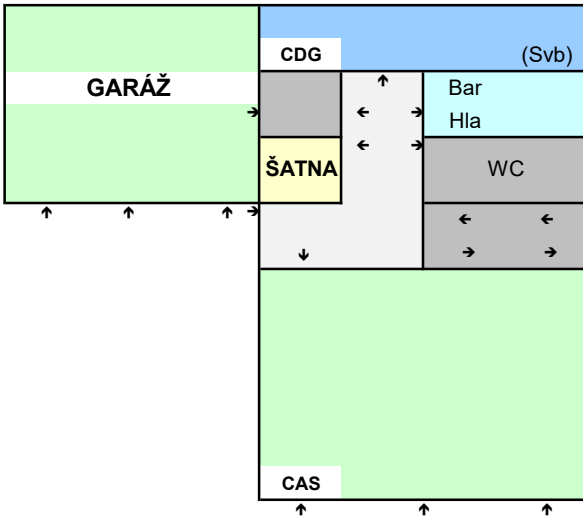

Umístění tříd 2024/2025

SPŠ Ústí nad Labem.
středisko Resslova

Hlavní budova

Umístění tříd 2024/2025

SPŠ Ústí nad Labem.
středisko Resslova

CEDOP

Přízemí

1. poschodí

Dílny

Přízemí

1. poschodí

 dataprojektor
 posílená wi-fi