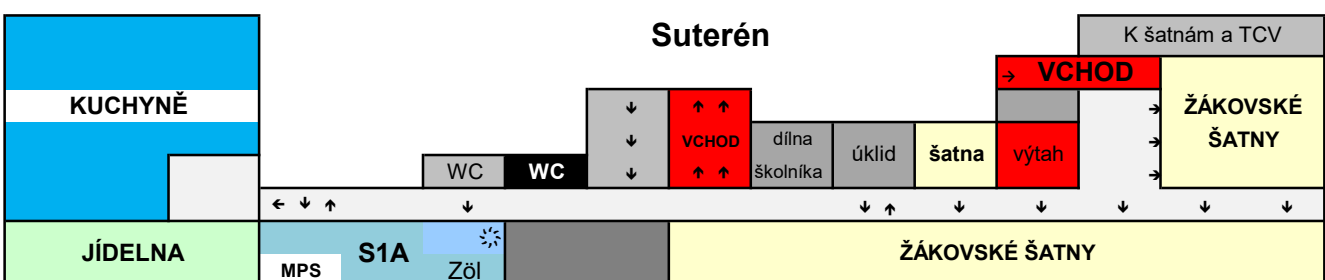

Umístění tříd 2024/2025

SPŠ Ústí nad Labem.
středisko Resslova

Hlavní budova

Umístění tříd 2024/2025

SPŠ Ústí nad Labem.
středisko Resslova

CEDOP

Přízemí

1. poschodí

Dílny

Přízemí

1. poschodí

 dataprojektor
 posílená wi-fi