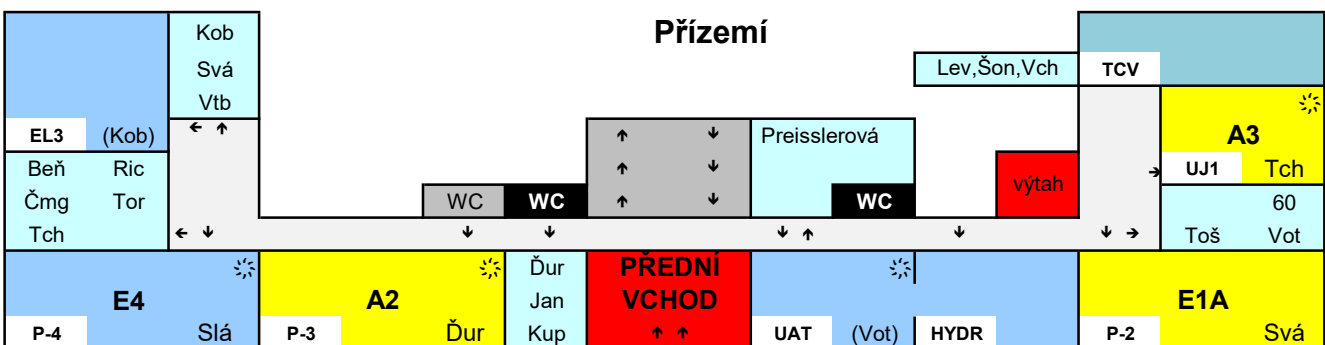

Umístění tříd 2024/2025

SPŠ Ústí nad Labem.
středisko Resslova

Hlavní budova

Umístění tříd 2024/2025

SPŠ Ústí nad Labem.
středisko Resslova

CEDOP

Přízemí

1. poschodí

Dílny

Přízemí

1. poschodí

 dataprojektor
 posílená wi-fi